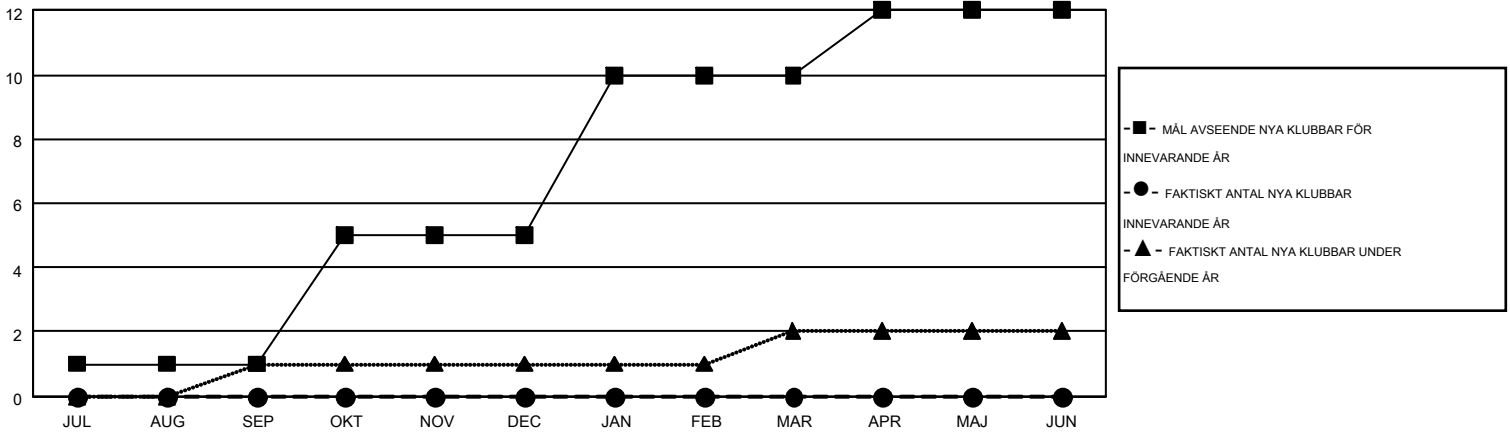

# MONTHLY MEMBERSHIP PROGRESS REPORT

Results as of: 3/31/2016

Multiple District 101

LOCATION: SWEDEN

GMT: KENNETH PERSSON

GMT KO 4

Klubbar					Medlemmar				
RESULTAT FÖR 2015-2016					RESULTAT FÖR 2015-2016				
KVARTAL	MÅL AVSEENDE NYA KLUBBAR	NYA KLUBBAR	AVFÖRDA KLUBBAR	NETTOTILLVÄX T/MINSKNING	KVARTAL	MÅL AVSEENDE NYA MEDLEMMAR	CHARTER OCH TILLAGDA NYA MEDLEMMAR	AVFÖRDA MEDLEMMAR	NETTOTILLVÄX T/MINSKNING
JUL/AUG/SEP	1	0	3	-3	JUL/AUG/SEP	16	92	216	-124
OKT/NOV/DEC	4	0	2	-2	OKT/NOV/DEC	173	163	288	-125
JAN/FEB/MAR	5	0	1	-1	JAN/FEB/MAR	213	209	175	34
APR/MAJ/JUN	2	0	0	0	APR/MAJ/JUN	39	0	0	0

MÅL OCH FAKTISKT ANTAL NYA KLUBBAR

MÅL OCH FAKTISKT ANTAL MEDLEMMAR

NEDLAGDA KLUBBAR: 6

231 CLUBS OF 460 TOG UPP EN ELLER FLER NYA MEDLEMMAR