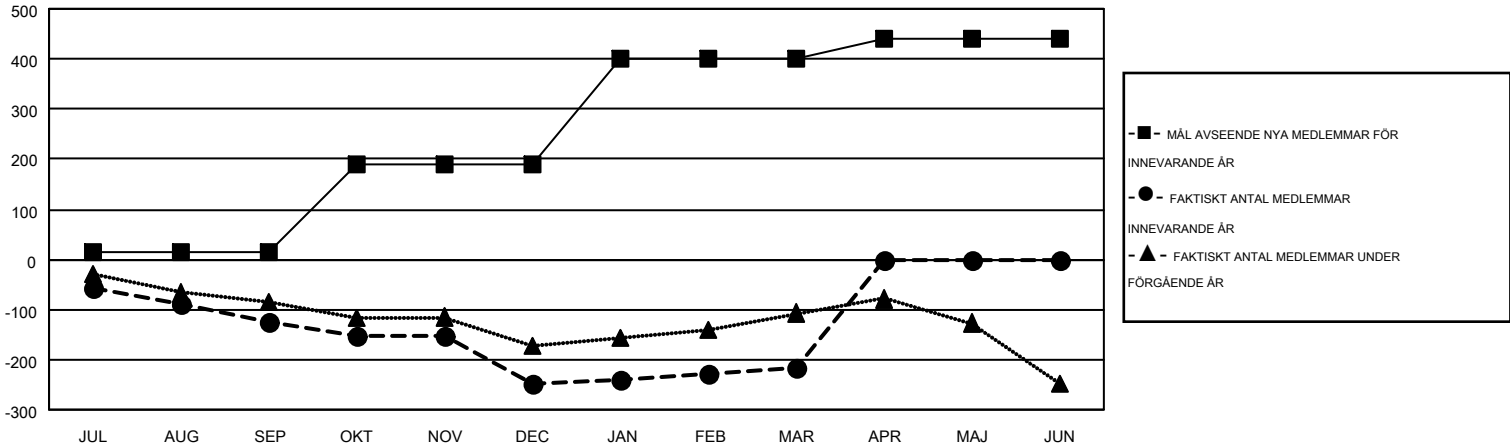

# MONTHLY MEMBERSHIP PROGRESS REPORT

Results as of: 3/31/2016

Multiple District 101

LOCATION: SWEDEN

GMT: KENNETH PERSSON

GMT KO 4

Klubbar					Medlemmar				
RESULTAT FÖR 2015-2016					RESULTAT FÖR 2015-2016				
KVARTAL	MÅL AVSEENDE NYA KLUBBAR	NYA KLUBBAR	AVFÖRDA KLUBBAR	NETTOTILLVÄX T/MINSKNING	KVARTAL	MÅL AVSEENDE NYA MEDLEMMAR	CHARTER OCH TILLAGDA NYA MEDLEMMAR	AVFÖRDA MEDLEMMAR	NETTOTILLVÄX T/MINSKNING
JUL/AUG/SEP	1	0	3	-3	JUL/AUG/SEP	16	92	216	-124
OKT/NOV/DEC	4	0	2	-2	OKT/NOV/DEC	173	163	288	-125
JAN/FEB/MAR	5	0	1	-1	JAN/FEB/MAR	213	209	175	34
APR/MAJ/JUN	2	0	0	0	APR/MAJ/JUN	39	0	0	0

MÅL OCH FAKTISKT ANTAL NYA KLUBBAR

MÅL OCH FAKTISKT ANTAL MEDLEMMAR

NEDLAGDA KLUBBAR: 6

231 CLUBS OF 460 TOG UPP EN ELLER FLER NYA MEDLEMMAR